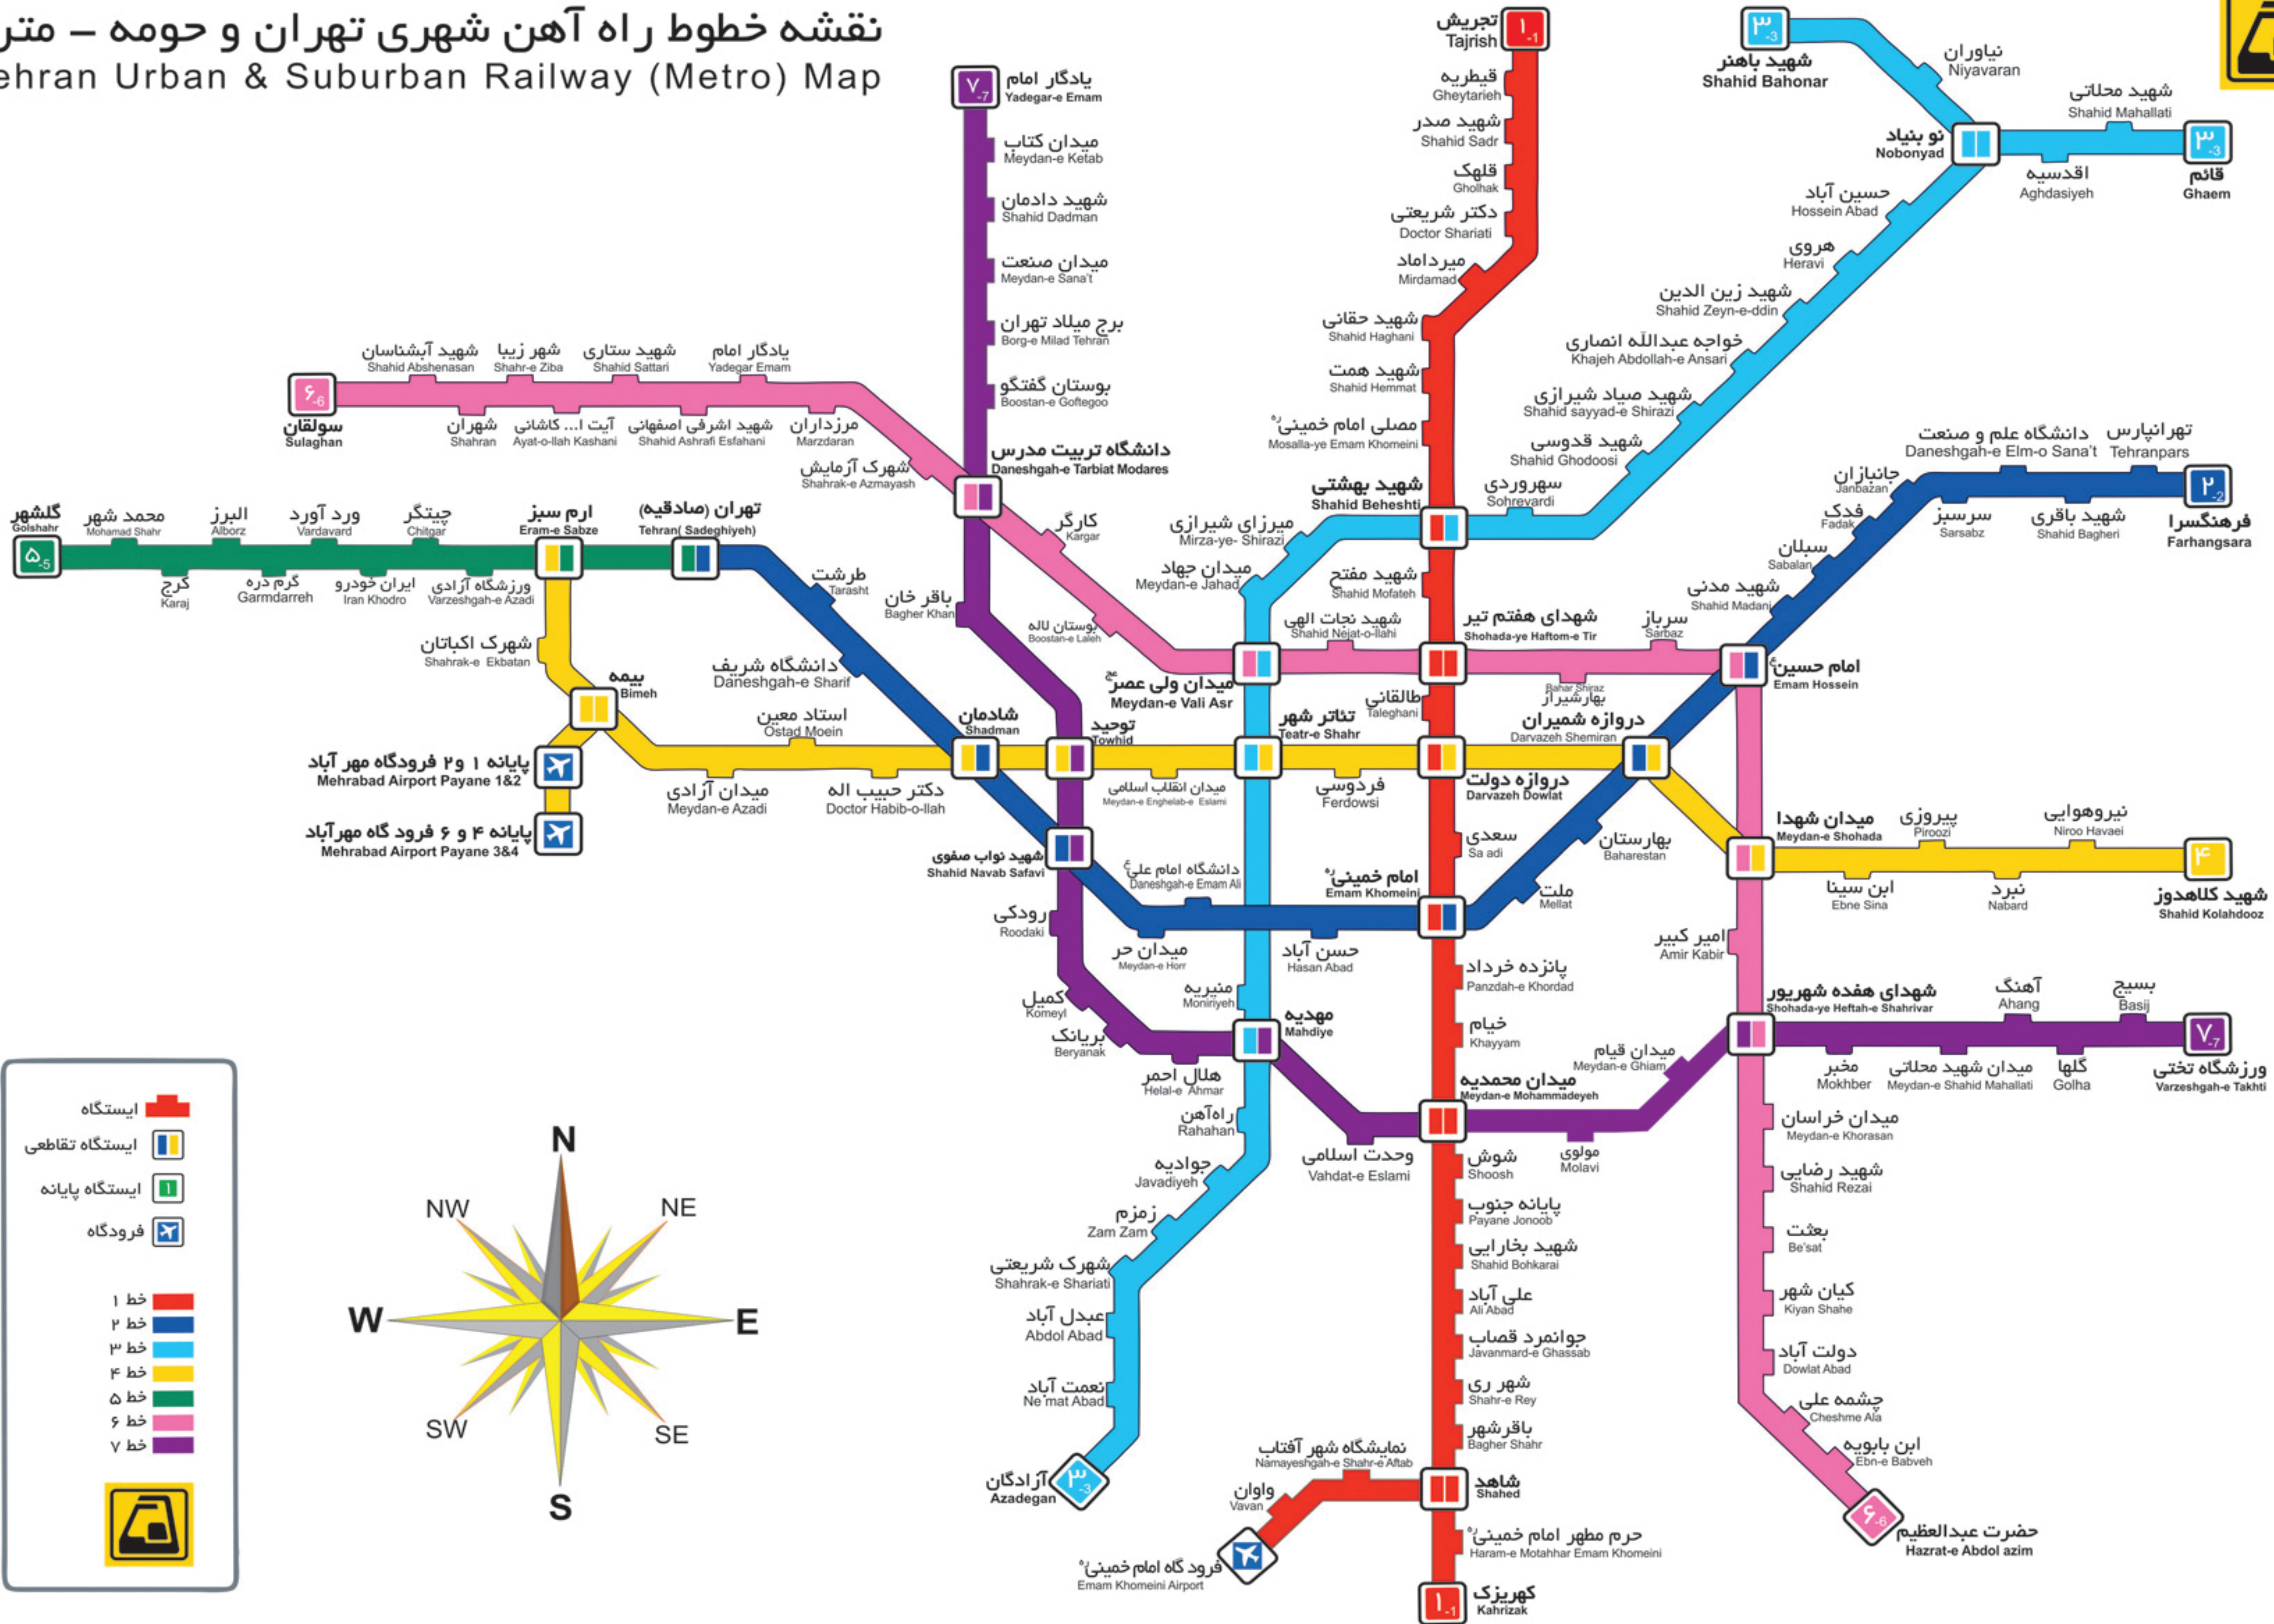

نقشه خطوط راه آهن شهری تهران و حومه - مترو

Tehran Urban & Suburban Railway (Metro) Map

ایستگاه (Station)

ایستگاه تقاطعی (Transfer Station)

ایستگاه پایانه (Terminal Station)

فرودگاه (Airport)

خط ۱ (Line 1)

خط ۲ (Line 2)

خط ۳ (Line 3)

خط ۴ (Line 4)

خط ۵ (Line 5)

خط ۶ (Line 6)

خط ۷ (Line 7)